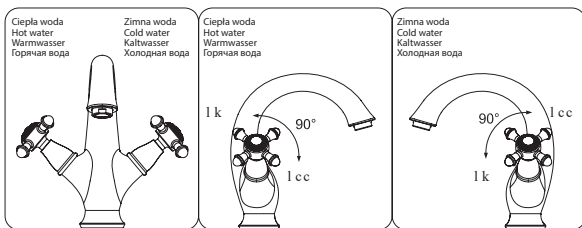

Korpus Baterii
Mixer Body
Mischbatteriegehäuse
Корпус крана-смесителя

Gumowa uszczelka
Rubber washer
Gummidichtung
Резиновая прокладка

Metalowa podkładka
Metal washer
Metall-Unterlegscheibe
Металлическая прокладка

Oring
Oring
O-Ring
O-ринг

Blat
Counter
Tischplatte
Столешница

Wężyki połączeniowe
Flexible Hose
Anschlusschläuche
Присоединительные патрубki

Nakrętka
Nut
Mutter
Гайка

PL Czyszczenie i konserwacja

1. Do czyszczenia produktów nie należy stosować środków żrących lub ściernych.
2. Powierzchnię produktów przecierać miękką ściereczką nasączoną w roztworze łagodnego środka czyszczącego.